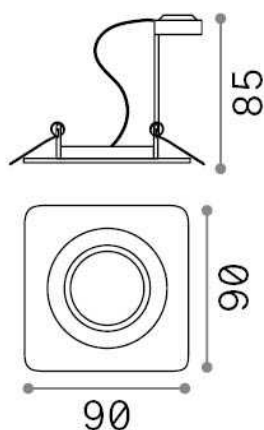

Información general

Técnico - Lámpara colgante

Ean	8021696138978
Artículo	LOUNGE FI
Instalación	Lámpara colgante
Garantía	5 years
Peso bruto	0.19 kg
Volumen	0.001125 m ³

Información técnica

Peso neto	0.16 kg
Clase de aislamiento	II
Índice de protección	IP20
Cumplimiento	CE
Temperatura de funcionamiento	0° ~ +40 °C
Dimmer	Determined by the light bulb
Salida de potencia	220-240 V AC
Fuente de alimentación	Not required
Especificaciones empotradas	Ø 70 - h. ≥ 110 , 3-12
Ajustabilidad	vert. 0°-30° , orizz. 0°-360°

Información de la fuente

Fuente integrada	Light bulb (not included)
Fuente reemplazable	No
Poder	GU10 max 1 x 50 W
Emisiones	Direct
Consumo máximo	-