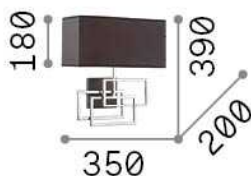

Información general

Interior - Lámpara de pared

Ean	8021696201092
Artículo	LUXURY AP1
Instalación	Lámpara de pared
Garantía	5 years
Peso bruto	1.94 kg
Volumen	0.037107 m ³

Información técnica

Peso neto	1.22 kg
Clase de aislamiento	I
Índice de protección	IP20
Cumplimiento	CE
Temperatura de funcionamiento	0° ~ +40 °C
Dimmer	Determined by the light bulb
Salida de potencia	220-240 V AC
Fuente de alimentación	Not required

Información de la fuente

Fuente integrada	Light bulb (not included)
Fuente reemplazable	No
Poder	E27 max 1 x 60 W
Emisiones	Direct + Indirect
Consumo máximo	-