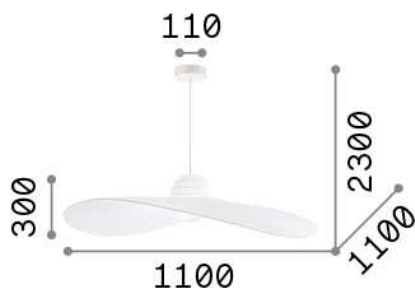

#### Interior - Colgantes

<b>Ean</b>	8021696219875
<b>Artículo</b>	MADAME SP1 AVORIO
<b>Instalación</b>	Colgantes
<b>Garantía</b>	5 years
<b>Peso bruto</b>	3.2 kg
<b>Volumen</b>	-

### Información técnica

<b>Peso neto</b>	2.56 kg
<b>Clase de aislamiento</b>	II
<b>Índice de protección</b>	IP20
<b>Cumplimiento</b>	CE
<b>Temperatura de funcionamiento</b>	0° ~ +40 °C
<b>Dimmer</b>	Determined by the light bulb
<b>Salida de potencia</b>	220-240 V AC
<b>Fuente de alimentación</b>	Not required