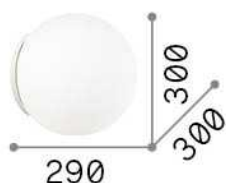

Información general

Interior - Lámpara de pared

Ean	8021696059822
Artículo	MAPA BIANCO AP1 D30
Instalación	Lámpara de pared
Garantía	5 years
Peso bruto	2.65 kg
Volumen	0.064676 m ³

Información técnica

Peso neto	1.66 kg
Clase de aislamiento	II
Índice de protección	IP20
Cumplimiento	CE
Temperatura de funcionamiento	0° ~ +40 °C
Dimmer	Determined by the light bulb
Salida de potencia	220-240 V AC
Fuente de alimentación	Not required