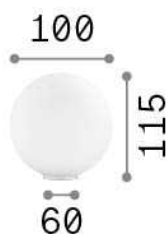

Información general

Interior - Lámparas de sobremesa

Ean	8021696310817
Artículo	MAPA BIANCO TL1 D10
Instalación	Lámparas de sobremesa
Garantía	5 years
Peso bruto	0.48 kg
Volumen	0.002574 m ³

Información técnica