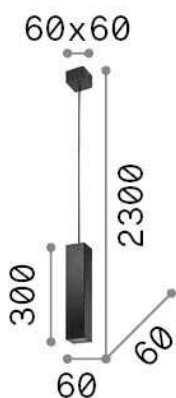

## Interior - Lámparas de sobremesa

<b>Ean</b>	8021696000206
<b>Artículo</b>	MAPA BIANCO TL1 D40
<b>Instalación</b>	Lámparas de sobremesa
<b>Garantía</b>	5 years
<b>Peso bruto</b>	4.41 kg
<b>Volumen</b>	0.135424 m <sup>3</sup>

## Información técnica

<b>Peso neto</b>	3.52 kg
<b>Clase de aislamiento</b>	II
<b>Índice de protección</b>	IP20
<b>Cumplimiento</b>	CE
<b>Temperatura de funcionamiento</b>	0° ~ +40 °C
<b>Dimmer</b>	NO
<b>Salida de potencia</b>	220-240 V AC Integrated switch button
<b>Fuente de alimentación</b>	Not required

## Información de la fuente

<b>Fuente integrada</b>	Light bulb (not included)
<b>Fuente reemplazable</b>	No
<b>Poder</b>	E27 max 1 x 42 W
<b>Emisiones</b>	Diffuse
<b>Consumo máximo</b>	-