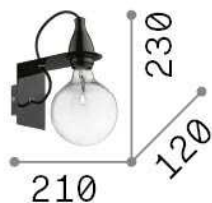

#### Interior - Lámpara de pared

<b>Ean</b>	8021696045214
<b>Artículo</b>	MINIMAL AP1 NERO
<b>Instalación</b>	Lámpara de pared
<b>Garantía</b>	5 years
<b>Peso bruto</b>	0.94 kg
<b>Volumen</b>	0.01638 m <sup>3</sup>

### Información técnica

<b>Peso neto</b>	0.72 kg
<b>Clase de aislamiento</b>	I
<b>Índice de protección</b>	IP20
<b>Cumplimiento</b>	CE
<b>Temperatura de funcionamiento</b>	0° ~ +40 °C
<b>Dimmer</b>	Determined by the light bulb
<b>Salida de potencia</b>	220-240 V AC
<b>Fuente de alimentación</b>	Not required