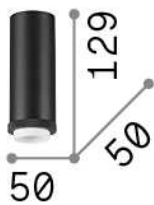

### Interior - Lámpara de techo

|                    |                  |
|--------------------|------------------|
| <b>Ean</b>         | 8021696292830    |
| <b>Artículo</b>    | MIX UP MPL1 NERO |
| <b>Instalación</b> | Lámpara de techo |
| <b>Garantía</b>    | 5 years          |
| <b>Peso bruto</b>  | 0.3 kg           |
| <b>Volumen</b>     | 0.00054 m³       |

## Información técnica

|                                      |                              |
|--------------------------------------|------------------------------|
| <b>Peso neto</b>                     | 0.27 kg                      |
| <b>Clase de aislamiento</b>          | II                           |
| <b>Índice de protección</b>          | IP20                         |
| <b>Cumplimiento</b>                  | CE                           |
| <b>Temperatura de funcionamiento</b> | 0° ~ +40 °C                  |
| <b>Dimmer</b>                        | Determined by the light bulb |
| <b>Salida de potencia</b>            | 220-240 V AC                 |
| <b>Fuente de alimentación</b>        | Not required                 |
| <b>Accesorios incluidos</b>          | Lampshade                    |