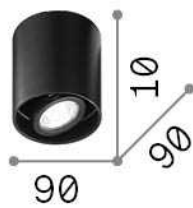

Información general

Interior - Lámpara de techo

Ean	8021696243924
Artículo	MOOD PL1 D09 ROUND NERO
Instalación	Lámpara de techo
Garantía	5 years
Peso bruto	0.45 kg
Volumen	0.00216 m ³

Información técnica

Peso neto	0.4 kg
Clase de aislamiento	II
Índice de protección	IP20
Cumplimiento	CE
Temperatura de funcionamiento	0° ~ +40 °C
Dimmer	Determined by the light bulb
Salida de potencia	220-240 V AC
Fuente de alimentación	Not required

Información de la fuente

Fuente integrada	Light bulb (included)
Fuente reemplazable	Replaceable
Poder	GU10 max 1 x 28 W
Emisiones	Direct
Consumo máximo	-
Bombilla incluida	1 - E14 OLIVA 4W 3000K CRI80 SATIN