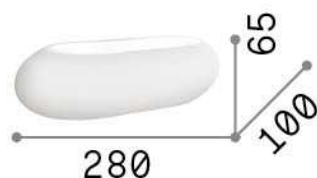

Información de la fuente

Fuente integrada	Light bulb (included)
Fuente reemplazable	Replaceable
Poder	G9 max 2 x 40 W
Emisiones	Diffuse
Consumo máximo	-
Bombilla incluida	1 - E14 OLIVA 4W 3000K CRI80 SATIN