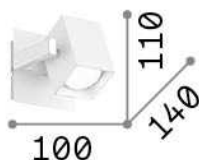

Información general

Interior - Lámpara de pared

Ean	8021696073521
Artículo	MOUSE AP1 BIANCO
Instalación	Lámpara de pared
Garantía	5 years
Peso bruto	0.56 kg
Volumen	0.003393 m ³

Información técnica

Peso neto	0.45 kg
Clase de aislamiento	I
Índice de protección	IP20
Cumplimiento	CE
Temperatura de funcionamiento	0° ~ +40 °C
Dimmer	Determined by the light bulb
Salida de potencia	220-240 V AC
Fuente de alimentación	Not required
Ajustabilidad	YES