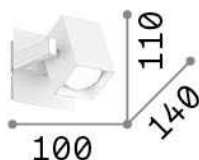

Información general

Interior - Lámpara de pared

Ean	8021696073569
Artículo	MOUSE AP1 NERO
Instalación	Lámpara de pared
Garantía	5 years
Peso bruto	0.56 kg
Volumen	0.003393 m³

Información técnica

Peso neto	0.45 kg
Clase de aislamiento	I
Índice de protección	IP20
Cumplimiento	CE
Temperatura de funcionamiento	0° ~ +40 °C
Dimmer	Determined by the light bulb
Salida de potencia	220-240 V AC
Fuente de alimentación	Not required
Ajustabilidad	YES