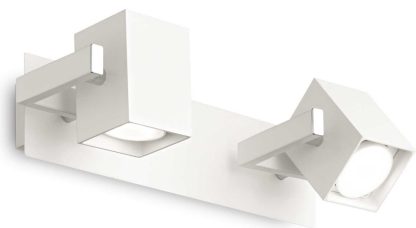

Información general

Interior - Lámpara de pared

Ean	8021696073545
Artículo	MOUSE AP2 BIANCO
Instalación	Lámpara de pared
Garantía	5 years
Peso bruto	1.07 kg
Volumen	0.006732 m ³

Información técnica

Peso neto	0.91 kg
Clase de aislamiento	I
Índice de protección	IP20
Cumplimiento	CE
Temperatura de funcionamiento	0° ~ +40 °C
Dimmer	Determined by the light bulb
Salida de potencia	220-240 V AC
Fuente de alimentación	Not required
Ajustabilidad	YES