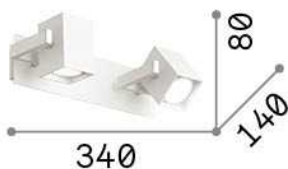

Información general

Interior - Lámpara de pared

Ean	8021696073545
Artículo	MOUSE AP2 BIANCO
Instalación	Lámpara de pared
Garantía	5 years
Peso bruto	1.07 kg
Volumen	0.006732 m ³

Información técnica

Peso neto	0.91 kg
Clase de aislamiento	I
Índice de protección	IP20
Cumplimiento	CE
Temperatura de funcionamiento	0° ~ +40 °C
Dimmer	Determined by the light bulb
Salida de potencia	220-240 V AC
Fuente de alimentación	Not required
Ajustabilidad	YES

Información de la fuente

Fuente integrada	Light bulb (not included)
Fuente reemplazable	No
Poder	GU10 max 2 x 50 W
Emisiones	Direct
Consumo máximo	-