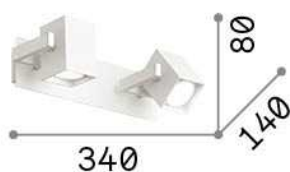

Información general

Interior - Lámpara de pared

Ean	8021696156705
Artículo	MOUSE AP2 NERO
Instalación	Lámpara de pared
Garantía	5 years
Peso bruto	1.07 kg
Volumen	0.006732 m³

Información técnica

Peso neto	0.91 kg
Clase de aislamiento	I
Índice de protección	IP20
Cumplimiento	CE
Temperatura de funcionamiento	0° ~ +40 °C
Dimmer	Determined by the light bulb
Salida de potencia	220-240 V AC
Fuente de alimentación	Not required
Ajustabilidad	YES