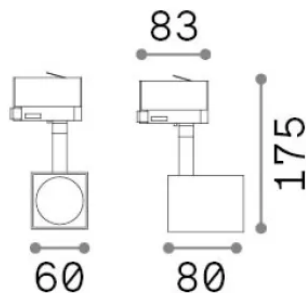

Información general

Técnico - Proyectores y carriles

Ean	8021696229768
Artículo	MOUSE TR 3-PHASE BIANCO
Instalación	Proyectores y carriles
Garantía	5 years
Peso bruto	0.5 kg
Volumen	0.00273 m ³

Información técnica

Peso neto	0.3 kg
Clase de aislamiento	II
Índice de protección	IP20
Cumplimiento	CE
Temperatura de funcionamiento	0° ~ +40 °C
Dimmer	Non-dimmable, On-Off, TRIAC
Salida de potencia	120-240 V AC
Fuente de alimentación	Not required

Información de la fuente

Fuente integrada	Light bulb (not included)
Fuente reemplazable	No
Poder	GU10 max 1 x 50 W
Emisiones	Direct
Consumo máximo	max 50 W
Recomendar bombilla	108292 GU10 05W 410Lm 3000K CR190