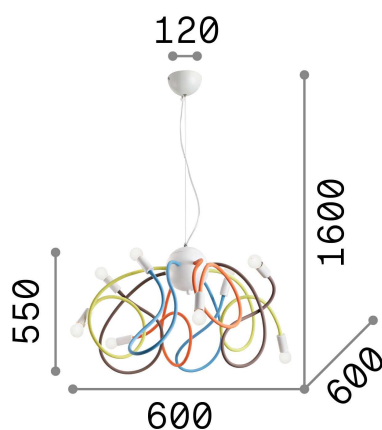

### Interior - Colgantes

<b>Ean</b>	8021696141893
<b>Artículo</b>	MULTIFLEX SP8 BIANCO
<b>Instalación</b>	Colgantes
<b>Garantía</b>	5 years
<b>Peso bruto</b>	5.39 kg
<b>Volumen</b>	0.065559 m <sup>3</sup>

## Información técnica

<b>Peso neto</b>	4.44 kg
<b>Clase de aislamiento</b>	I
<b>Índice de protección</b>	IP20
<b>Cumplimiento</b>	CE
<b>Temperatura de funcionamiento</b>	0° ~ +40 °C
<b>Dimmer</b>	Determined by the light bulb
<b>Salida de potencia</b>	220-240 V AC
<b>Fuente de alimentación</b>	Not required
<b>Ajustabilidad</b>	YES

## Información de la fuente

<b>Fuente integrada</b>	Light bulb (not included)
<b>Fuente reemplazable</b>	No
<b>Poder</b>	E14 max 8 x 28 W
<b>Emisiones</b>	Diffuse
<b>Consumo máximo</b>	-