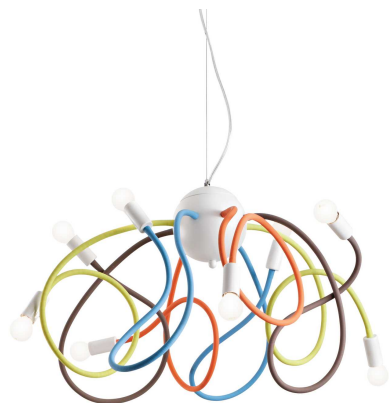

### Interior - Colgantes

<b>Ean</b>	8021696141909
<b>Artículo</b>	MULTIFLEX SP8 COLOR
<b>Instalación</b>	Colgantes
<b>Garantía</b>	5 years
<b>Peso bruto</b>	5.39 kg
<b>Volumen</b>	0.065559 m <sup>3</sup>

## Información de la fuente

<b>Fuente integrada</b>	Light bulb (not included)
<b>Fuente reemplazable</b>	No
<b>Poder</b>	E14 max 8 x 28 W
<b>Emisiones</b>	Diffuse
<b>Consumo máximo</b>	-