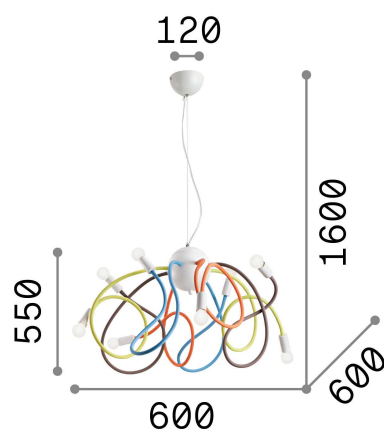

### Interior - Colgantes

<b>Ean</b>	8021696141909
<b>Artículo</b>	MULTIFLEX SP8 COLOR
<b>Instalación</b>	Colgantes
<b>Garantía</b>	5 years
<b>Peso bruto</b>	5.39 kg
<b>Volumen</b>	0.065559 m <sup>3</sup>

## Información técnica

<b>Peso neto</b>	4.44 kg
<b>Clase de aislamiento</b>	I
<b>Índice de protección</b>	IP20
<b>Cumplimiento</b>	CE
<b>Temperatura de funcionamiento</b>	0° ~ +40 °C
<b>Dimmer</b>	Determined by the light bulb
<b>Salida de potencia</b>	220-240 V AC
<b>Fuente de alimentación</b>	Not required
<b>Ajustabilidad</b>	YES

## Información de la fuente

<b>Fuente integrada</b>	Light bulb (not included)
<b>Fuente reemplazable</b>	No
<b>Poder</b>	E14 max 8 x 28 W
<b>Emisiones</b>	Diffuse
<b>Consumo máximo</b>	-