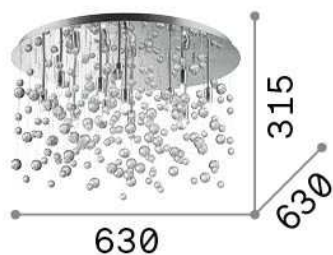

Información de la fuente

Fuente integrada	Light bulb (not included)
Fuente reemplazable	Replaceable
Poder	G9 max 12 x 40 W
Emisiones	Diffuse
Tiempo de encendido	X
Consumo máximo	-
Bombilla incluida	1 - E14 OLIVA 4W 3000K CRI80 SATIN