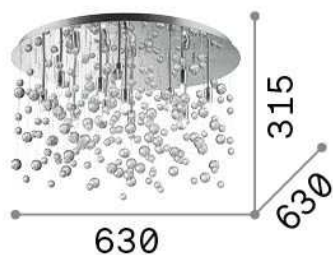

Información general

Interior - Lámpara de techo

Ean	8021696022239
Artículo	NEVE PL12 CROMO
Instalación	Lámpara de techo
Garantía	5 years
Peso bruto	9.64 kg
Volumen	0.092016 m ³

Información técnica

Peso neto	7.42 kg
Clase de aislamiento	I
Índice de protección	IP20
Cumplimiento	CE
Temperatura de funcionamiento	0° ~ +40 °C
Dimmer	Determined by the light bulb
Salida de potencia	220-240 V AC
Fuente de alimentación	Not required

Información de la fuente

Fuente integrada	Light bulb (included)
Fuente reemplazable	Replaceable
Poder	G9 max 12 x 40 W
Emisiones	Diffuse
Consumo máximo	-
Bombilla incluida	1 - E14 OLIVA 4W 3000K CRI80 SATIN