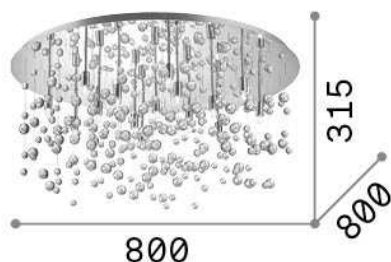

Información general**Interior - Lámpara de techo**

Ean	8021696101194
Artículo	NEVE PL15 BIANCO
Instalación	Lámpara de techo
Garantía	5 years
Peso bruto	14.63 kg
Volumen	0.152352 m ³

Información técnica

Peso neto	11.25 kg
Clase de aislamiento	I
Índice de protección	IP20
Cumplimiento	CE
Temperatura de funcionamiento	0° ~ +40 °C
Dimmer	Determined by the light bulb
Salida de potencia	220-240 V AC
Fuente de alimentación	Not required

Información de la fuente

Fuente integrada	Light bulb (included)
Fuente reemplazable	Replaceable
Poder	G9 max 15 x 40 W
Emisiones	Diffuse
Consumo máximo	-
Bombilla incluida	1 - E14 OLIVA 4W 3000K CRI80 SATIN