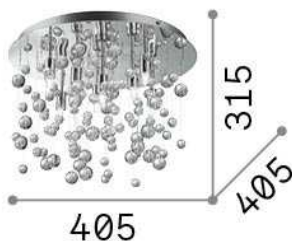

Información general

Interior - Lámpara de techo

Ean	8021696101170
Artículo	NEVE PL8 BIANCO
Instalación	Lámpara de techo
Garantía	5 years
Peso bruto	4.66 kg
Volumen	0.034425 m ³

Información técnica

Peso neto	3.59 kg
Clase de aislamiento	I
Índice de protección	IP20
Cumplimiento	CE
Temperatura de funcionamiento	0° ~ +40 °C
Dimmer	Determined by the light bulb
Salida de potencia	220-240 V AC
Fuente de alimentación	Not required

Información de la fuente

Fuente integrada	Light bulb (included)
Fuente reemplazable	Replaceable
Poder	G9 max 8 x 40 W
Emisiones	Diffuse
Consumo máximo	-
Bombilla incluida	1 - E14 OLIVA 4W 3000K CRI80 SATIN