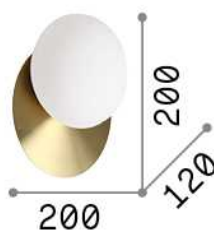

Información general

Interior - Lámpara de pared

Ean	8021696306940
Artículo	NINFEA AP1 BIANCO
Instalación	Lámpara de pared
Garantía	5 years
Peso bruto	1.25 kg
Volumen	0.008379 m ³

Información técnica

Peso neto	0.8 kg
Clase de aislamiento	II
Índice de protección	IP20
Cumplimiento	CE
Temperatura de funcionamiento	0° ~ +40 °C
Dimmer	Determined by the light bulb
Salida de potencia	220-240 V AC
Fuente de alimentación	Not required