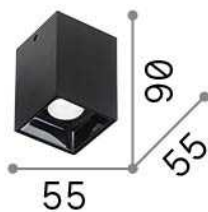

Información general

Interior - Lámpara de techo

Ean	8021696206035
Artículo	NITRO PL SQUARE D05 BIANCO
Instalación	Lámpara de techo
Garantía	5 years
Peso bruto	0.25 kg
Volumen	0.00049 m ³

Información técnica

Información de la fuente

Fuente integrada	Integrated LED module
Fuente reemplazable	Replaceable (by qualified operators only)
Poder	LED 10 W
Emisiones	Direct
Consumo máximo	max 10,00 W
Características LED	LED COB BRIDGELUX
CCT LED	3000 K
Duración LED (t. 25°C)	50000 h
CRI	> 90
Ángulo del haz de luz	28°
Flujo del haz de luz	1100 lm
Luz útil	950 lm
Riesgo fotobiológico	2
Bombilla incluida	1 - E14 OLIVA 4W 3000K CRI80 SATIN