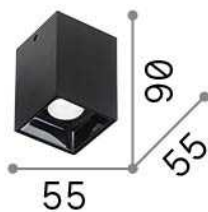

Información general

Interior - Lámpara de techo

Ean	8021696206042
Artículo	NITRO PL SQUARE D05 NERO
Instalación	Lámpara de techo
Garantía	5 years
Peso bruto	0.25 kg
Volumen	0.00049 m ³

Información técnica

Información de la fuente

Fuente integrada	Integrated LED module
Fuente reemplazable	Replaceable (by qualified operators only)
Poder	LED 10 W
Emisiones	Direct
Consumo máximo	max 10,00 W
Características LED	LED COB BRIDGELUX
CCT LED	3000 K
Duración LED (t. 25°C)	50000 h
CRI	> 90
Ángulo del haz de luz	28°
Flujo del haz de luz	1100 lm
Luz útil	950 lm
Riesgo fotobiológico	2
Bombilla incluida	1 - E14 OLIVA 4W 3000K CRI80 SATIN