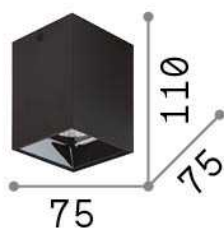

Información de la fuente

Fuente integrada	Integrated LED module
Fuente reemplazable	Replaceable (by qualified operators only)
Poder	LED 15 W
Emisiones	Direct
Consumo máximo	max 15,00 W
Características LED	LED COB BRIDGELUX
CCT LED	3000 K
Duración LED (t. 25°C)	50000 h
CRI	> 90
Ángulo del haz de luz	36°
Flujo del haz de luz	1350 lm
Luz útil	1160 lm
Riesgo fotobiológico	1
Bombilla incluida	1 - E14 OLIVA 4W 3000K CRI80 SATIN