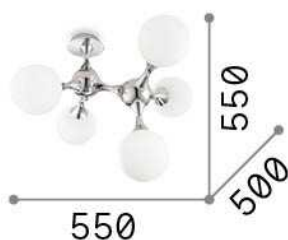

Información general

Interior - Lámpara de techo

Ean	8021696241050
Artículo	NODI PL5 OTTONE
Instalación	Lámpara de techo
Garantía	5 years
Peso bruto	4 kg
Volumen	0.101168 m ³

Información técnica

Peso neto	3.2 kg
Clase de aislamiento	I
Índice de protección	IP20
Cumplimiento	CE
Temperatura de funcionamiento	0° ~ +40 °C
Dimmer	Determined by the light bulb
Salida de potencia	220-240 V AC
Fuente de alimentación	Not required

Información de la fuente

Fuente integrada	Light bulb (not included)
Fuente reemplazable	No
Poder	E14 max 5 x 28 W
Emisiones	Diffuse
Consumo máximo	-