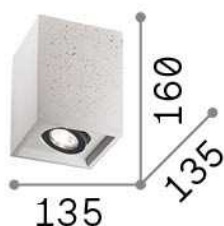

### Interior - Lámpara de techo

<b>Ean</b>	8021696150468
<b>Artículo</b>	OAK PL1 SQUARE BIANCO
<b>Instalación</b>	Lámpara de techo
<b>Garantía</b>	5 years
<b>Peso bruto</b>	2.1 kg
<b>Volumen</b>	0.007756 m <sup>3</sup>

## Información técnica

<b>Peso neto</b>	1.9 kg
<b>Clase de aislamiento</b>	II
<b>Índice de protección</b>	IP20
<b>Cumplimiento</b>	CE
<b>Temperatura de funcionamiento</b>	0° ~ +40 °C
<b>Dimmer</b>	Determined by the light bulb
<b>Salida de potencia</b>	220-240 V AC
<b>Fuente de alimentación</b>	Not required
<b>Ajustabilidad</b>	vert. 0°-15° , orizz. 0°-110°