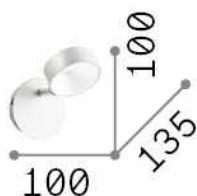

Peso neto	1.72 kg
Clase de aislamiento	I
Índice de protección	IP20
Cumplimiento	CE
Temperatura de funcionamiento	0° ~ +40 °C
Dimmer	NO, On-Off
Salida de potencia	220-240 V AC 50 Hz
Fuente de alimentación	In-built, included electronic
Ajustabilidad	YES

Información de la fuente

Fuente integrada	Integrated LED module
Fuente reemplazable	No
Poder	LED 6 W
Emisiones	Direct
Consumo máximo	max 6,00 W
Características LED	LED SMD
CCT LED	3000 K
Duración LED (t. 25°C)	20000 h
CRI	> 80
Flujo del haz de luz	700 lm
Luz útil	360 lm
Bombilla incluida	1 - E14 OLIVA 4W 3000K CRI80 SATIN