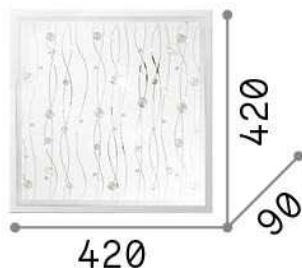

Información general

Interior - Lámpara de techo

Ean	8021696091013
Artículo	OCEAN PL3 COLOR
Instalación	Lámpara de techo
Garantía	5 years
Peso bruto	3.88 kg
Volumen	0.028106 m³

Información técnica

Peso neto	2.93 kg
Clase de aislamiento	I
Índice de protección	IP20
Cumplimiento	CE
Temperatura de funcionamiento	0° ~ +40 °C
Dimmer	Determined by the light bulb
Salida de potencia	220-240 V AC
Fuente de alimentación	Not required

Información de la fuente

Fuente integrada	Light bulb (not included)
Fuente reemplazable	No
Poder	E27 max 3 x 60 W
Emisiones	Diffuse
Consumo máximo	-