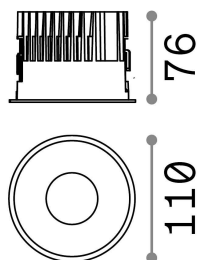

Información general

Técnico - Lámpara colgante

Ean	8021696266558
Artículo	OFF FI 15W 3000K BK
Instalación	Lámpara colgante
Garantía	5 years
Peso bruto	0.57 kg
Volumen	0.002052 m ³

Información técnica

Peso neto	0.46 kg
Clase de aislamiento	II
Índice de protección	IP20
Cumplimiento	CE
Temperatura de funcionamiento	0° ~ +40 °C
Dimmer	NO, On-Off
Salida de potencia	220-240 V AC 50/60 Hz
Fuente de alimentación	Separate, included Replaceable (by qualified operators only), electronic, tridonic
Especificaciones empotradas	Ø 100 - h. ≥ 130 , 1-25
Índice de protección frontal	IP54
Accesorios incluidos	Dimmable driver, Black reflector

Información de la fuente

Fuente integrada	Integrated LED module
Fuente reemplazable	Replaceable (by qualified operators only)
Poder	15 W
Emisiones	Direct
Consumo máximo	max 15,00 W
Características LED	LED COB CITIZEN
CCT LED	3000 K
Duración LED (t. 25°C)	50000 h
CRI	> 90
SDCM	3
Ángulo del haz de luz	50°
UGR Máximo	< 19
Flujo del haz de luz	1350 lm
Luz útil	1085 lm