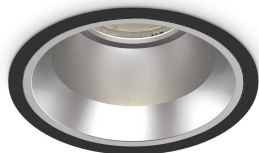

Información general

Técnico - Lámpara colgante

Ean	8021696266558
Artículo	OFF FI 15W 3000K BK
Instalación	Lámpara colgante
Garantía	5 years
Peso bruto	0.57 kg
Volumen	0.002052 m ³

Información técnica

Peso neto	0.46 kg
Clase de aislamiento	II
Índice de protección	IP20
Cumplimiento	CE
Temperatura de funcionamiento	0° ~ +40 °C
Dimmer	NO, On-Off
Salida de potencia	220-240 V AC 50/60 Hz
Fuente de alimentación	Separate, included Replaceable (by qualified operators only), electronic, tridonic
Especificaciones empotradas	Ø 100 - h. ≥ 130 , 1-25
Índice de protección frontal	IP54
Accesorios incluidos	Dimmable driver, Black reflector

Información de la fuente

Fuente integrada	Integrated LED module
Fuente reemplazable	Replaceable (by qualified operators only)
Poder	15 W
Emisiones	Direct
Consumo máximo	max 15,00 W
Características LED	LED COB CITIZEN
CCT LED	3000 K
Duración LED (t. 25°C)	50000 h
CRI	> 90
SDCM	3
Ángulo del haz de luz	50°
UGR Máximo	< 19
Flujo del haz de luz	1350 lm
Luz útil	1085 lm