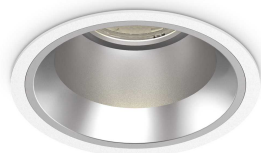

Información general

Técnico - Lámpara colgante

Ean	8021696266497
Artículo	OFF FI 15W 3000K WH
Instalación	Lámpara colgante
Garantía	5 years
Peso bruto	0.57 kg
Volumen	0.002052 m ³

Información técnica

Peso neto	0.46 kg
Clase de aislamiento	II
Índice de protección	IP20
Cumplimiento	CE
Temperatura de funcionamiento	0° ~ +40 °C
Dimmer	NO, On-Off
Salida de potencia	220-240 V AC 50/60 Hz
Fuente de alimentación	Separate, included Replaceable (by qualified operators only), electronic, tridonic
Especificaciones empotradas	Ø 100 - h. ≥ 130 , 1-25
Índice de protección frontal	IP54
Accesorios incluidos	Dimmable driver, Black reflector

Información de la fuente

Fuente integrada	Integrated LED module
Fuente reemplazable	Replaceable (by qualified operators only)
Poder	15 W
Emisiones	Direct
Consumo máximo	max 15,00 W
Características LED	LED COB CITIZEN
CCT LED	3000 K
Duración LED (t. 25°C)	50000 h
CRI	> 90
SDCM	3
Ángulo del haz de luz	50°
UGR Máximo	< 19
Flujo del haz de luz	1350 lm
Luz útil	1085 lm