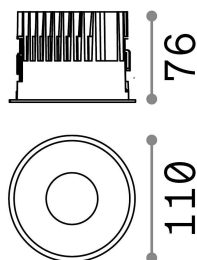

Información general

Técnico - Lámpara colgante

Ean	8021696266497
Artículo	OFF FI 15W 3000K WH
Instalación	Lámpara colgante
Garantía	5 years
Peso bruto	0.57 kg
Volumen	0.002052 m ³

Información técnica

Peso neto	0.46 kg
Clase de aislamiento	II
Índice de protección	IP20
Cumplimiento	CE
Temperatura de funcionamiento	0° ~ +40 °C
Dimmer	NO, On-Off
Salida de potencia	220-240 V AC 50/60 Hz
Fuente de alimentación	Separate, included Replaceable (by qualified operators only), electronic, tridonic
Especificaciones empotradas	Ø 100 - h. ≥ 130 , 1-25
Índice de protección frontal	IP54
Accesorios incluidos	Dimmable driver, Black reflector

Información de la fuente

Fuente integrada	Integrated LED module
Fuente reemplazable	Replaceable (by qualified operators only)
Poder	15 W
Emisiones	Direct
Consumo máximo	max 15,00 W
Características LED	LED COB CITIZEN
CCT LED	3000 K
Duración LED (t. 25°C)	50000 h
CRI	> 90
SDCM	3
Ángulo del haz de luz	50°
UGR Máximo	< 19
Flujo del haz de luz	1350 lm
Luz útil	1085 lm