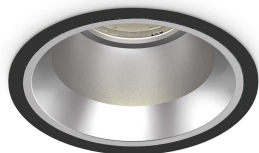

Información general

Técnico - Lámpara colgante

Ean	8021696266565
Artículo	OFF FI 15W 4000K BK
Instalación	Lámpara colgante
Garantía	5 years
Peso bruto	0.57 kg
Volumen	0.002052 m ³

Información técnica

Peso neto	0.46 kg
Clase de aislamiento	II
Índice de protección	IP20
Cumplimiento	CE
Temperatura de funcionamiento	0° ~ +40 °C
Dimmer	NO, On-Off
Salida de potencia	220-240 V AC 50/60 Hz
Fuente de alimentación	Separate, included Replaceable (by qualified operators only), electronic, tridonic
Especificaciones empotradas	Ø 100 - h. ≥ 130 , 1-25
Índice de protección frontal	IP54
Accesorios incluidos	Dimmable driver, Black reflector

Información de la fuente

Fuente integrada	Integrated LED module
Fuente reemplazable	Replaceable (by qualified operators only)
Poder	15 W
Emisiones	Direct
Consumo máximo	max 15,00 W
Características LED	LED COB CITIZEN
CCT LED	4000 K
Duración LED (t. 25°C)	50000 h
CRI	> 90
SDCM	3
Ángulo del haz de luz	50°
UGR Máximo	< 19
Flujo del haz de luz	1450 lm
Luz útil	1155 lm