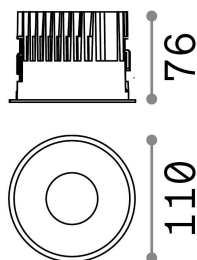

Información general

Técnico - Lámpara colgante

Ean	8021696266565
Artículo	OFF FI 15W 4000K BK
Instalación	Lámpara colgante
Garantía	5 years
Peso bruto	0.57 kg
Volumen	0.002052 m ³

Información técnica

Peso neto	0.46 kg
Clase de aislamiento	II
Índice de protección	IP20
Cumplimiento	CE
Temperatura de funcionamiento	0° ~ +40 °C
Dimmer	NO, On-Off
Salida de potencia	220-240 V AC 50/60 Hz
Fuente de alimentación	Separate, included Replaceable (by qualified operators only), electronic, tridonic
Especificaciones empotradas	Ø 100 - h. ≥ 130 , 1-25
Índice de protección frontal	IP54
Accesorios incluidos	Dimmable driver, Black reflector

Información de la fuente

Fuente integrada	Integrated LED module
Fuente reemplazable	Replaceable (by qualified operators only)
Poder	15 W
Emisiones	Direct
Consumo máximo	max 15,00 W
Características LED	LED COB CITIZEN
CCT LED	4000 K
Duración LED (t. 25°C)	50000 h
CRI	> 90
SDCM	3
Ángulo del haz de luz	50°
UGR Máximo	< 19
Flujo del haz de luz	1450 lm
Luz útil	1155 lm