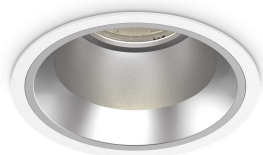

Información general

Técnico - Lámpara colgante

Ean	8021696266503
Artículo	OFF FI 15W 4000K WH
Instalación	Lámpara colgante
Garantía	5 years
Peso bruto	0.57 kg
Volumen	0.002052 m ³

Información técnica

Peso neto	0.46 kg
Clase de aislamiento	II
Índice de protección	IP20
Cumplimiento	CE
Temperatura de funcionamiento	0° ~ +40 °C
Dimmer	NO, On-Off
Salida de potencia	220-240 V AC 50/60 Hz
Fuente de alimentación	Separate, included Replaceable (by qualified operators only), electronic, tridonic
Especificaciones empotradas	Ø 100 - h. ≥ 130 , 1-25
Índice de protección frontal	IP54
Accesorios incluidos	Dimmable driver, Black reflector

Información de la fuente

Fuente integrada	Integrated LED module
Fuente reemplazable	Replaceable (by qualified operators only)
Poder	15 W
Emisiones	Direct
Consumo máximo	max 15,00 W
Características LED	LED COB CITIZEN
CCT LED	4000 K
Duración LED (t. 25°C)	50000 h
CRI	> 90
SDCM	3
Ángulo del haz de luz	50°
UGR Máximo	< 19
Flujo del haz de luz	1450 lm
Luz útil	1155 lm