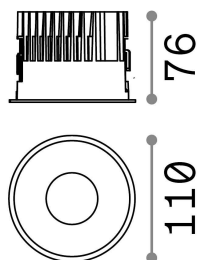

Información general

Técnico - Lámpara colgante

Ean	8021696266503
Artículo	OFF FI 15W 4000K WH
Instalación	Lámpara colgante
Garantía	5 years
Peso bruto	0.57 kg
Volumen	0.002052 m ³

Información técnica

Peso neto	0.46 kg
Clase de aislamiento	II
Índice de protección	IP20
Cumplimiento	CE
Temperatura de funcionamiento	0° ~ +40 °C
Dimmer	NO, On-Off
Salida de potencia	220-240 V AC 50/60 Hz
Fuente de alimentación	Separate, included Replaceable (by qualified operators only), electronic, tridonic
Especificaciones empotradas	Ø 100 - h. ≥ 130 , 1-25
Índice de protección frontal	IP54
Accesorios incluidos	Dimmable driver, Black reflector

Información de la fuente

Fuente integrada	Integrated LED module
Fuente reemplazable	Replaceable (by qualified operators only)
Poder	15 W
Emisiones	Direct
Consumo máximo	max 15,00 W
Características LED	LED COB CITIZEN
CCT LED	4000 K
Duración LED (t. 25°C)	50000 h
CRI	> 90
SDCM	3
Ángulo del haz de luz	50°
UGR Máximo	< 19
Flujo del haz de luz	1450 lm
Luz útil	1155 lm