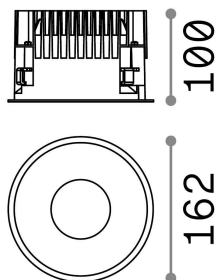

Información general

Técnico - Lámpara colgante

Ean	8021696266572
Artículo	OFF FI 28W 3000K BK
Instalación	Lámpara colgante
Garantía	5 years
Peso bruto	1.13 kg
Volumen	0.004468 m ³

Información técnica

Peso neto	0.99 kg
Clase de aislamiento	II
Índice de protección	IP20
Cumplimiento	CE
Temperatura de funcionamiento	0° ~ +40 °C
Dimmer	NO, On-Off
Salida de potencia	220-240 V AC 50/60 Hz
Fuente de alimentación	Separate, included Replaceable (by qualified operators only), electronic, tridonic
Especificaciones empotradas	Ø 150 - h. ≥ 150 , 1-25
Índice de protección frontal	IP54
Accesorios incluidos	Dimmable driver, Black reflector

Información de la fuente

Fuente integrada	Integrated LED module
Fuente reemplazable	Replaceable (by qualified operators only)
Poder	28 W
Emisiones	Direct
Consumo máximo	max 28,00 W
Características LED	LED COB CITIZEN
CCT LED	3000 K
Duración LED (t. 25°C)	50000 h
CRI	> 90
SDCM	3
Ángulo del haz de luz	60°
UGR Máximo	< 19
Flujo del haz de luz	2900 lm
Luz útil	2385 lm