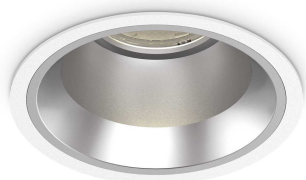

### Técnico - Lámpara colgante

<b>Ean</b>	8021696266510
<b>Artículo</b>	OFF FI 28W 3000K WH
<b>Instalación</b>	Lámpara colgante
<b>Garantía</b>	5 years
<b>Peso bruto</b>	1.13 kg
<b>Volumen</b>	0.004468 m <sup>3</sup>

## Información técnica

<b>Peso neto</b>	0.99 kg
<b>Clase de aislamiento</b>	II
<b>Índice de protección</b>	IP20
<b>Cumplimiento</b>	CE
<b>Temperatura de funcionamiento</b>	0° ~ +40 °C
<b>Dimmer</b>	NO, On-Off
<b>Salida de potencia</b>	220-240 V AC 50/60 Hz
<b>Fuente de alimentación</b>	Separate, included Replaceable (by qualified operators only), electronic, tridonic
<b>Especificaciones empotradas</b>	Ø 150 - h. ≥ 150 , 1-25
<b>Índice de protección frontal</b>	IP54
<b>Accesorios incluidos</b>	Dimmable driver, Black reflector

## Información de la fuente

<b>Fuente integrada</b>	Integrated LED module
<b>Fuente reemplazable</b>	Replaceable (by qualified operators only)
<b>Poder</b>	28 W
<b>Emisiones</b>	Direct
<b>Consumo máximo</b>	max 28,00 W
<b>Características LED</b>	LED COB CITIZEN
<b>CCT LED</b>	3000 K
<b>Duración LED (t. 25°C)</b>	50000 h
<b>CRI</b>	> 90
<b>SDCM</b>	3
<b>Ángulo del haz de luz</b>	60°
<b>UGR Máximo</b>	< 19
<b>Flujo del haz de luz</b>	2900 lm
<b>Luz útil</b>	2385 lm