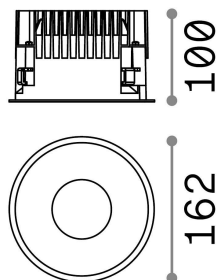

### Técnico - Lámpara colgante

<b>Ean</b>	8021696266510
<b>Artículo</b>	OFF FI 28W 3000K WH
<b>Instalación</b>	Lámpara colgante
<b>Garantía</b>	5 years
<b>Peso bruto</b>	1.13 kg
<b>Volumen</b>	0.004468 m <sup>3</sup>

## Información técnica

<b>Peso neto</b>	0.99 kg
<b>Clase de aislamiento</b>	II
<b>Índice de protección</b>	IP20
<b>Cumplimiento</b>	CE
<b>Temperatura de funcionamiento</b>	0° ~ +40 °C
<b>Dimmer</b>	NO, On-Off
<b>Salida de potencia</b>	220-240 V AC 50/60 Hz
<b>Fuente de alimentación</b>	Separate, included Replaceable (by qualified operators only), electronic, tridonic
<b>Especificaciones empotradas</b>	Ø 150 - h. ≥ 150 , 1-25
<b>Índice de protección frontal</b>	IP54
<b>Accesorios incluidos</b>	Dimmable driver, Black reflector