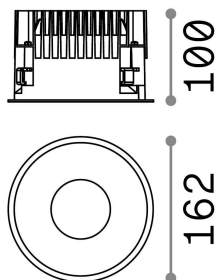

Información general

Técnico - Lámpara colgante

Ean	8021696266589
Artículo	OFF FI 28W 4000K BK
Instalación	Lámpara colgante
Garantía	5 years
Peso bruto	1.13 kg
Volumen	0.004468 m ³

Información técnica

Peso neto	0.99 kg
Clase de aislamiento	II
Índice de protección	IP20
Cumplimiento	CE
Temperatura de funcionamiento	0° ~ +40 °C
Dimmer	NO, On-Off
Salida de potencia	220-240 V AC 50/60 Hz
Fuente de alimentación	Separate, included Replaceable (by qualified operators only), electronic, tridonic
Especificaciones empotradas	Ø 150 - h. ≥ 150 , 1-25
Índice de protección frontal	IP54
Accesorios incluidos	Dimmable driver, Black reflector

Información de la fuente

Fuente integrada	Integrated LED module
Fuente reemplazable	Replaceable (by qualified operators only)
Poder	28 W
Emisiones	Direct
Consumo máximo	max 28,00 W
Características LED	LED COB CITIZEN
CCT LED	4000 K
Duración LED (t. 25°C)	50000 h
CRI	> 90
SDCM	3
Ángulo del haz de luz	60°
UGR Máximo	< 19
Flujo del haz de luz	3150 lm
Luz útil	2490 lm