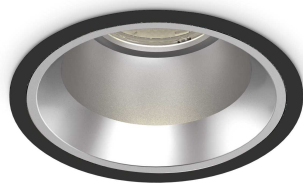

Información general

Técnico - Lámpara colgante

Ean	8021696266589
Artículo	OFF FI 28W 4000K BK
Instalación	Lámpara colgante
Garantía	5 years
Peso bruto	1.13 kg
Volumen	0.004468 m ³

Información técnica

Peso neto	0.99 kg
Clase de aislamiento	II
Índice de protección	IP20
Cumplimiento	CE
Temperatura de funcionamiento	0° ~ +40 °C
Dimmer	NO, On-Off
Salida de potencia	220-240 V AC 50/60 Hz
Fuente de alimentación	Separate, included Replaceable (by qualified operators only), electronic, tridonic
Especificaciones empotradas	Ø 150 - h. ≥ 150 , 1-25
Índice de protección frontal	IP54
Accesorios incluidos	Dimmable driver, Black reflector

Información de la fuente

Fuente integrada	Integrated LED module
Fuente reemplazable	Replaceable (by qualified operators only)
Poder	28 W
Emisiones	Direct
Consumo máximo	max 28,00 W
Características LED	LED COB CITIZEN
CCT LED	4000 K
Duración LED (t. 25°C)	50000 h
CRI	> 90
SDCM	3
Ángulo del haz de luz	60°
UGR Máximo	< 19
Flujo del haz de luz	3150 lm
Luz útil	2490 lm