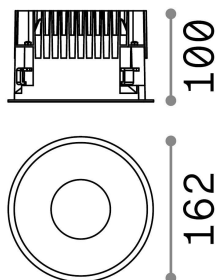

### Técnico - Lámpara colgante

<b>Ean</b>	8021696266527
<b>Artículo</b>	OFF FI 28W 4000K WH
<b>Instalación</b>	Lámpara colgante
<b>Garantía</b>	5 years
<b>Peso bruto</b>	1.13 kg
<b>Volumen</b>	0.004468 m <sup>3</sup>

## Información técnica

<b>Peso neto</b>	0.99 kg
<b>Clase de aislamiento</b>	II
<b>Índice de protección</b>	IP20
<b>Cumplimiento</b>	CE
<b>Temperatura de funcionamiento</b>	0° ~ +40 °C
<b>Dimmer</b>	NO, On-Off
<b>Salida de potencia</b>	220-240 V AC 50/60 Hz
<b>Fuente de alimentación</b>	Separate, included Replaceable (by qualified operators only), electronic, tridonic
<b>Especificaciones empotradas</b>	Ø 150 - h. ≥ 150 , 1-25
<b>Índice de protección frontal</b>	IP54
<b>Accesorios incluidos</b>	Dimmable driver, Black reflector