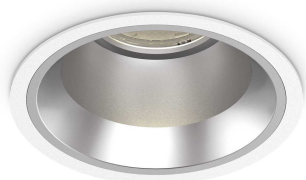

### Técnico - Lámpara colgante

<b>Ean</b>	8021696266527
<b>Artículo</b>	OFF FI 28W 4000K WH
<b>Instalación</b>	Lámpara colgante
<b>Garantía</b>	5 years
<b>Peso bruto</b>	1.13 kg
<b>Volumen</b>	0.004468 m <sup>3</sup>

## Información técnica

<b>Peso neto</b>	0.99 kg
<b>Clase de aislamiento</b>	II
<b>Índice de protección</b>	IP20
<b>Cumplimiento</b>	CE
<b>Temperatura de funcionamiento</b>	0° ~ +40 °C
<b>Dimmer</b>	NO, On-Off
<b>Salida de potencia</b>	220-240 V AC 50/60 Hz
<b>Fuente de alimentación</b>	Separate, included Replaceable (by qualified operators only), electronic, tridonic
<b>Especificaciones empotradas</b>	Ø 150 - h. ≥ 150 , 1-25
<b>Índice de protección frontal</b>	IP54
<b>Accesorios incluidos</b>	Dimmable driver, Black reflector

## Información de la fuente

<b>Fuente integrada</b>	Integrated LED module
<b>Fuente reemplazable</b>	Replaceable (by qualified operators only)
<b>Poder</b>	28 W
<b>Emisiones</b>	Direct
<b>Consumo máximo</b>	max 28,00 W
<b>Características LED</b>	LED COB CITIZEN
<b>CCT LED</b>	4000 K
<b>Duración LED (t. 25°C)</b>	50000 h
<b>CRI</b>	> 90
<b>SDCM</b>	3
<b>Ángulo del haz de luz</b>	60°
<b>UGR Máximo</b>	< 19
<b>Flujo del haz de luz</b>	3150 lm
<b>Luz útil</b>	2490 lm