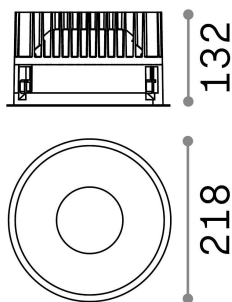

### Técnico - Lámpara colgante

<b>Ean</b>	8021696266596
<b>Artículo</b>	OFF FI 42W 3000K BK
<b>Instalación</b>	Lámpara colgante
<b>Garantía</b>	5 years
<b>Peso bruto</b>	2.08 kg
<b>Volumen</b>	0.009396 m <sup>3</sup>

## Información técnica

<b>Peso neto</b>	1.85 kg
<b>Clase de aislamiento</b>	II
<b>Índice de protección</b>	IP20
<b>Cumplimiento</b>	CE
<b>Temperatura de funcionamiento</b>	0° ~ +40 °C
<b>Dimmer</b>	NO, On-Off
<b>Salida de potencia</b>	220-240 V AC 50/60 Hz
<b>Fuente de alimentación</b>	Separate, included Replaceable (by qualified operators only), electronic, tridonic
<b>Especificaciones empotradas</b>	Ø 205 - h. ≥ 180 , 1-25
<b>Índice de protección frontal</b>	IP54
<b>Accesorios incluidos</b>	Dimmable driver, Black reflector