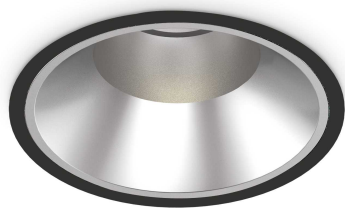

### Técnico - Lámpara colgante

<b>Ean</b>	8021696266596
<b>Artículo</b>	OFF FI 42W 3000K BK
<b>Instalación</b>	Lámpara colgante
<b>Garantía</b>	5 years
<b>Peso bruto</b>	2.08 kg
<b>Volumen</b>	0.009396 m <sup>3</sup>