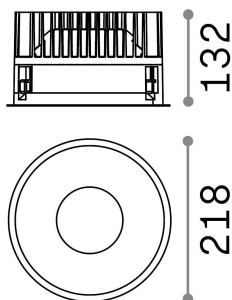

Información general

Técnico - Lámpara colgante

Ean	8021696266534
Artículo	OFF FI 42W 3000K WH
Instalación	Lámpara colgante
Garantía	5 years
Peso bruto	2.08 kg
Volumen	0.009396 m ³

Información técnica

Peso neto	1.85 kg
Clase de aislamiento	II
Índice de protección	IP20
Cumplimiento	CE
Temperatura de funcionamiento	0° ~ +40 °C
Dimmer	NO, On-Off
Salida de potencia	220-240 V AC 50/60 Hz
Fuente de alimentación	Separate, included Replaceable (by qualified operators only), electronic, tridonic
Especificaciones empotradas	Ø 205 - h. ≥ 180 , 1-25
Índice de protección frontal	IP54
Accesorios incluidos	Dimmable driver, Black reflector

Información de la fuente

Fuente integrada	Integrated LED module
Fuente reemplazable	Replaceable (by qualified operators only)
Poder	42 W
Emisiones	Direct
Consumo máximo	max 42,00 W
Características LED	LED COB CITIZEN
CCT LED	3000 K
Duración LED (t. 25°C)	50000 h
CRI	> 90
SDCM	3
Ángulo del haz de luz	60°
UGR Máximo	< 19
Flujo del haz de luz	4150 lm
Luz útil	3320 lm