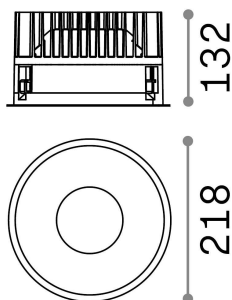

Información general

Técnico - Lámpara colgante

Ean	8021696266541
Artículo	OFF FI 42W 4000K WH
Instalación	Lámpara colgante
Garantía	5 years
Peso bruto	2.08 kg
Volumen	0.009396 m ³

Información técnica

Peso neto	1.85 kg
Clase de aislamiento	II
Índice de protección	IP20
Cumplimiento	CE
Temperatura de funcionamiento	0° ~ +40 °C
Dimmer	NO, On-Off
Salida de potencia	220-240 V AC 50/60 Hz
Fuente de alimentación	Separate, included Replaceable (by qualified operators only), electronic, tridonic
Especificaciones empotradas	Ø 205 - h. ≥ 180 , 1-25
Índice de protección frontal	IP54
Accesorios incluidos	Dimmable driver, Black reflector

Información de la fuente

Fuente integrada	Integrated LED module
Fuente reemplazable	Replaceable (by qualified operators only)
Poder	42 W
Emisiones	Direct
Consumo máximo	max 42,00 W
Características LED	LED COB CITIZEN
CCT LED	4000 K
Duración LED (t. 25°C)	50000 h
CRI	> 90
SDCM	3
Ángulo del haz de luz	60°
UGR Máximo	< 19
Flujo del haz de luz	4500 lm
Luz útil	3520 lm