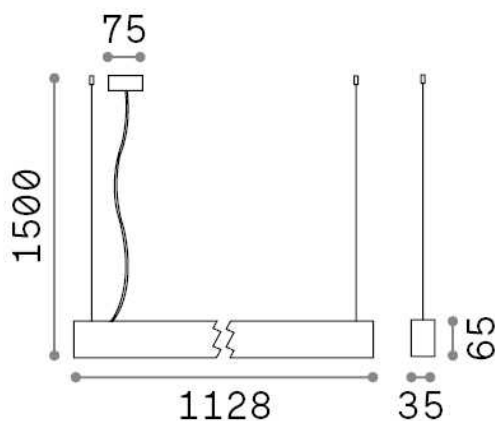

### Técnico - Sistemas

Ean	8021696271200
Artículo	OFFICE SP 4000K BK
Instalación	Sistemas
Garantía	5 years
Peso bruto	1.86 kg
Volumen	0.004128 m <sup>3</sup>

## Información técnica

Peso neto	1.82 kg
Clase de aislamiento	I
Índice de protección	IP20
Cumplimiento	CE
Temperatura de funcionamiento	0° ~ +40 °C
Dimmer	NO, On-Off
Salida de potencia	220-240 V AC 50/60 Hz
Fuente de alimentación	In-built, included Replaceable (by qualified operators only), electronic
Resistencia de carga	IK06

## Información de la fuente

Fuente integrada	Integrated LED module
Fuente reemplazable	Replaceable (by qualified operators only)
Poder	30 W
Emisiones	Direct
Consumo máximo	max 30,00 W
Características LED	LED SMD
CCT LED	4000 K
Duración LED (t. 25°C)	50000 h
CRI	> 80
Ángulo del haz de luz	37°
UGR Máximo	< 16
Flujo del haz de luz	3100 lm
Luz útil	2940 lm