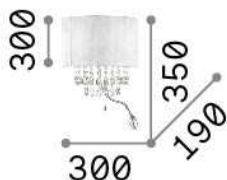

### Interior - Lámpara de pared

<b>Ean</b>	8021696068268
<b>Artículo</b>	OPERA AP3
<b>Instalación</b>	Lámpara de pared
<b>Garantía</b>	5 years
<b>Peso bruto</b>	1.97 kg
<b>Volumen</b>	0.022048 m <sup>3</sup>