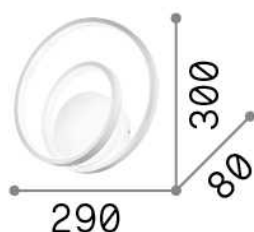

### Interior - Lámpara de pared

<b>Ean</b>	8021696304496
<b>Artículo</b>	OZ AP DALI NERO
<b>Instalación</b>	Lámpara de pared
<b>Garantía</b>	5 years
<b>Peso bruto</b>	1.22 kg
<b>Volumen</b>	0.008712 m³

## Información de la fuente

<b>Fuente integrada</b>	Integrated LED module
<b>Fuente reemplazable</b>	No
<b>Poder</b>	28 W
<b>Emisiones</b>	Diffuse
<b>Consumo máximo</b>	max 28,00 W
<b>Características LED</b>	LED SMD
<b>CCT LED</b>	3000 K
<b>Duración LED (t. 25°C)</b>	30000 h
<b>CRI</b>	> 80
<b>Ángulo del haz de luz</b>	-
<b>Flujo del haz de luz</b>	2500 lm
<b>Luz útil</b>	1060 lm
<b>Riesgo fotobiológico</b>	1
<b>Energía de reserva</b>	< 0.50 W