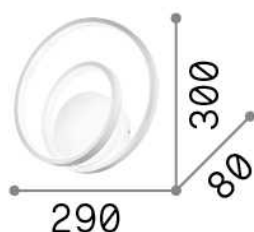

Información general

Interior - Lámpara de pared

Ean	8021696304502
Artículo	OZ AP DALI OTTONE
Instalación	Lámpara de pared
Garantía	5 years
Peso bruto	1.22 kg
Volumen	0.008712 m ³

Información técnica

Peso neto	0.8 kg
Clase de aislamiento	II
Índice de protección	IP20
Cumplimiento	CE
Temperatura de funcionamiento	0° ~ +40 °C
Dimmer	1, DALI / Push
Salida de potencia	220-240 V AC 50/60 Hz
Fuente de alimentación	In-built, included Replaceable (by qualified operators only), electronic

Información de la fuente

Fuente integrada	Integrated LED module
Fuente reemplazable	No
Poder	28 W
Emisiones	Diffuse
Consumo máximo	max 28,00 W
Características LED	LED SMD
CCT LED	3000 K
Duración LED (t. 25°C)	30000 h
CRI	> 80
Ángulo del haz de luz	-
Flujo del haz de luz	2500 lm
Luz útil	1060 lm
Riesgo fotobiológico	1
Energía de reserva	< 0.50 W