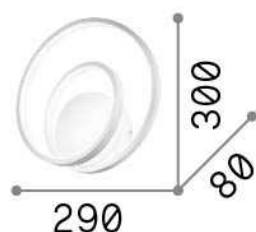

Información general

Interior - Lámpara de pared

Ean	8021696253695
Artículo	OZ AP ON-OFF BIANCO
Instalación	Lámpara de pared
Garantía	5 years
Peso bruto	1.22 kg
Volumen	0.008712 m ³

Información técnica

Peso neto	0.8 kg
Clase de aislamiento	II
Índice de protección	IP20
Cumplimiento	CE
Temperatura de funcionamiento	0° ~ +40 °C
Dimmer	NO, On-Off
Salida de potencia	220-240 V AC 50/60 Hz
Fuente de alimentación	In-built, included Replaceable (by qualified operators only), electronic

Información de la fuente

Fuente integrada	Integrated LED module
Fuente reemplazable	No
Poder	28 W
Emisiones	Diffuse
Consumo máximo	max 28,00 W
Características LED	LED SMD
CCT LED	3000 K
Duración LED (t. 25°C)	30000 h
CRI	> 80
Ángulo del haz de luz	-
Flujo del haz de luz	2500 lm
Luz útil	1180 lm
Riesgo fotobiológico	1