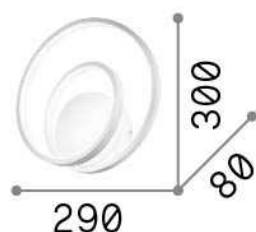

### Interior - Lámpara de pared

<b>Ean</b>	8021696269399
<b>Artículo</b>	OZ AP ON-OFF NERO
<b>Instalación</b>	Lámpara de pared
<b>Garantía</b>	5 years
<b>Peso bruto</b>	1.22 kg
<b>Volumen</b>	0.008712 m <sup>3</sup>

## Información de la fuente

<b>Fuente integrada</b>	Integrated LED module
<b>Fuente reemplazable</b>	No
<b>Poder</b>	28 W
<b>Emisiones</b>	Diffuse
<b>Consumo máximo</b>	max 28,00 W
<b>Características LED</b>	LED SMD
<b>CCT LED</b>	3000 K
<b>Duración LED (t. 25°C)</b>	30000 h
<b>CRI</b>	> 80
<b>Ángulo del haz de luz</b>	-
<b>Flujo del haz de luz</b>	2500 lm
<b>Luz útil</b>	1060 lm
<b>Riesgo fotobiológico</b>	1