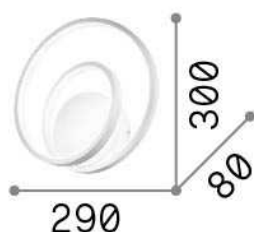

Información general

Interior - Lámpara de pared

Ean	8021696269405
Artículo	OZ AP ON-OFF OTTONE
Instalación	Lámpara de pared
Garantía	5 years
Peso bruto	1.22 kg
Volumen	0.008712 m ³

Información técnica

Peso neto	0.8 kg
Clase de aislamiento	I
Índice de protección	IP20
Cumplimiento	CE
Temperatura de funcionamiento	0° ~ +40 °C
Dimmer	NO, On-Off
Salida de potencia	220-240 V AC 50/60 Hz
Fuente de alimentación	In-built, included Replaceable (by qualified operators only), electronic

Información de la fuente

Fuente integrada	Integrated LED module
Fuente reemplazable	No
Poder	28 W
Emisiones	Diffuse
Consumo máximo	max 28,00 W
Características LED	LED SMD
CCT LED	3000 K
Duración LED (t. 25°C)	30000 h
CRI	> 80
Ángulo del haz de luz	-
Flujo del haz de luz	2500 lm
Luz útil	1060 lm
Riesgo fotobiológico	1