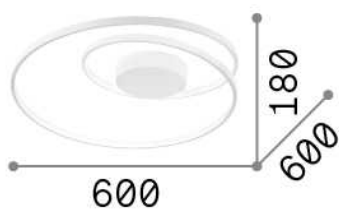

Información general

Interior - Lámpara de techo

Ean	8021696304519
Artículo	OZ PL DALI BIANCO
Instalación	Lámpara de techo
Garantía	5 years
Peso bruto	3.19 kg
Volumen	0.035362 m ³

Información técnica

Peso neto	1.5 kg
Clase de aislamiento	II
Índice de protección	IP20
Cumplimiento	CE
Temperatura de funcionamiento	0° ~ +40 °C
Dimmer	1, DALI / Push
Salida de potencia	220-240 V AC 50/60 Hz
Fuente de alimentación	In-built, included Replaceable (by qualified operators only), electronic

Información de la fuente

Fuente integrada	Integrated LED module
Fuente reemplazable	No
Poder	48 W
Emisiones	Diffuse
Consumo máximo	max 48,00 W
Características LED	LED SMD
CCT LED	3000 K
Duración LED (t. 25°C)	30000 h
CRI	> 80
Ángulo del haz de luz	-
Flujo del haz de luz	5200 lm
Luz útil	2120 lm
Riesgo fotobiológico	1
Energía de reserva	< 0.50 W