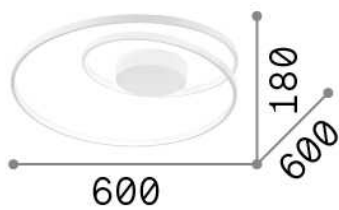

Información general

Interior - Lámpara de techo

Ean	8021696304533
Artículo	OZ PL DALI OTTONE
Instalación	Lámpara de techo
Garantía	5 years
Peso bruto	3.19 kg
Volumen	0.035362 m ³

Información técnica

Peso neto	1.5 kg
Clase de aislamiento	II
Índice de protección	IP20
Cumplimiento	CE
Temperatura de funcionamiento	0° ~ +40 °C
Dimmer	1, DALI / Push
Salida de potencia	220-240 V AC 50/60 Hz
Fuente de alimentación	In-built, included Replaceable (by qualified operators only), electronic

Información de la fuente

Fuente integrada	Integrated LED module
Fuente reemplazable	No
Poder	48 W
Emisiones	Diffuse
Consumo máximo	max 48,00 W
Características LED	LED SMD
CCT LED	3000 K
Duración LED (t. 25°C)	30000 h
CRI	> 80
Ángulo del haz de luz	-
Flujo del haz de luz	5200 lm
Luz útil	1920 lm
Riesgo fotobiológico	1
Energía de reserva	< 0.50 W