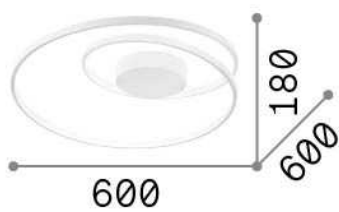

Información de la fuente

Fuente integrada	Integrated LED module
Fuente reemplazable	No
Poder	48 W
Emisiones	Diffuse
Consumo máximo	max 48,00 W
Características LED	LED SMD
CCT LED	3000 K
Duración LED (t. 25°C)	30000 h
CRI	> 80
Ángulo del haz de luz	-
Flujo del haz de luz	5200 lm
Luz útil	2120 lm
Riesgo fotobiológico	1